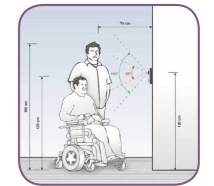

Sicherheit, Komfort und mehr...

V-PRO Außenstation

- Große Blickwinkel
- Beleuchtetes Namensschild
- IR LED's ohne Blendeffekt
- Lesegerät für Chipausweis

Nachtsichtfunktion

Zugang per Chipausweis

Große Blickwinkel